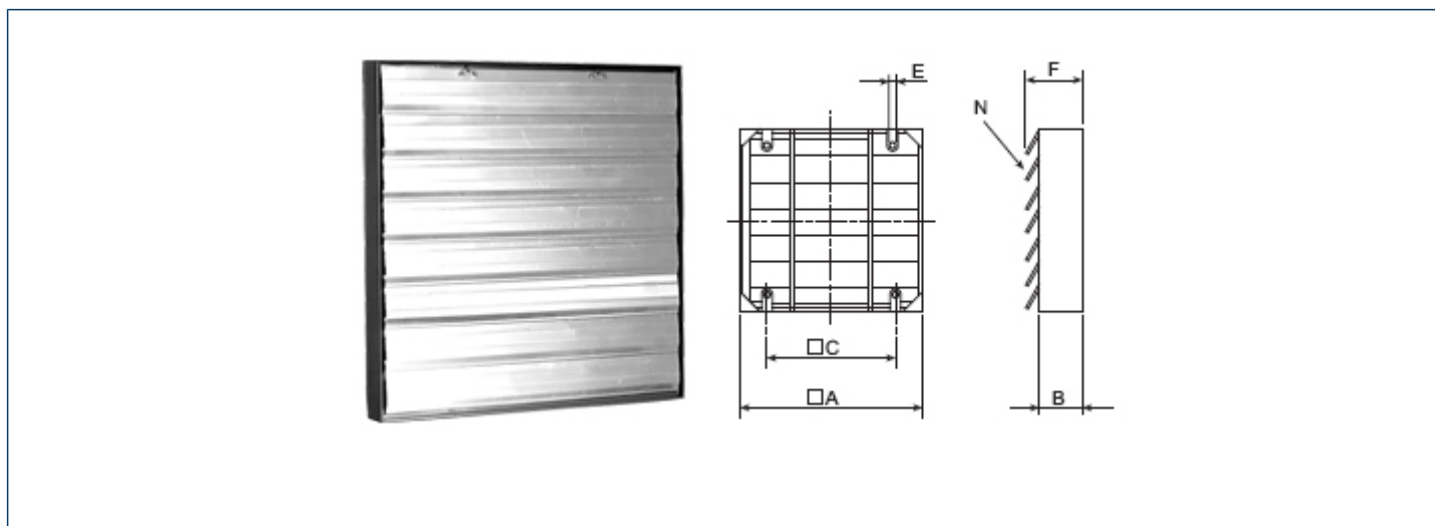

Dimensioner (mått i millimeter)

Modell	A	B	C
PER-250 CN	333	40	287
PER-355 CN	398	40	352
PER-400 CN	451	40	405
PER-450 CN	504	40	458