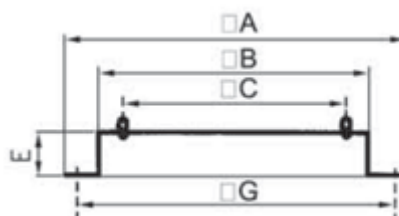

Tillämpning

För montering av yttertaksfläkt på ett stativ.

Konstruktion

Enheten kommer komplett med skruvar och vädertätning.

Beteckningar

Teknisk data

Modell
RSS 300
RSS 435
RSS 560
RSS 630
RSS 710
RSS 905
RSS 1100

Dimensioner (mått i millimeter)

Modell RSS	A	B	C	E	G
300	470	290	245	50	380
435	600	419	330	50	510
560	725	545	450	50	635
630	795	615	535	50	705
710	875	695	590	50	785
905	1065	885	750	50	975
1100	1260	1080	840	50	1170