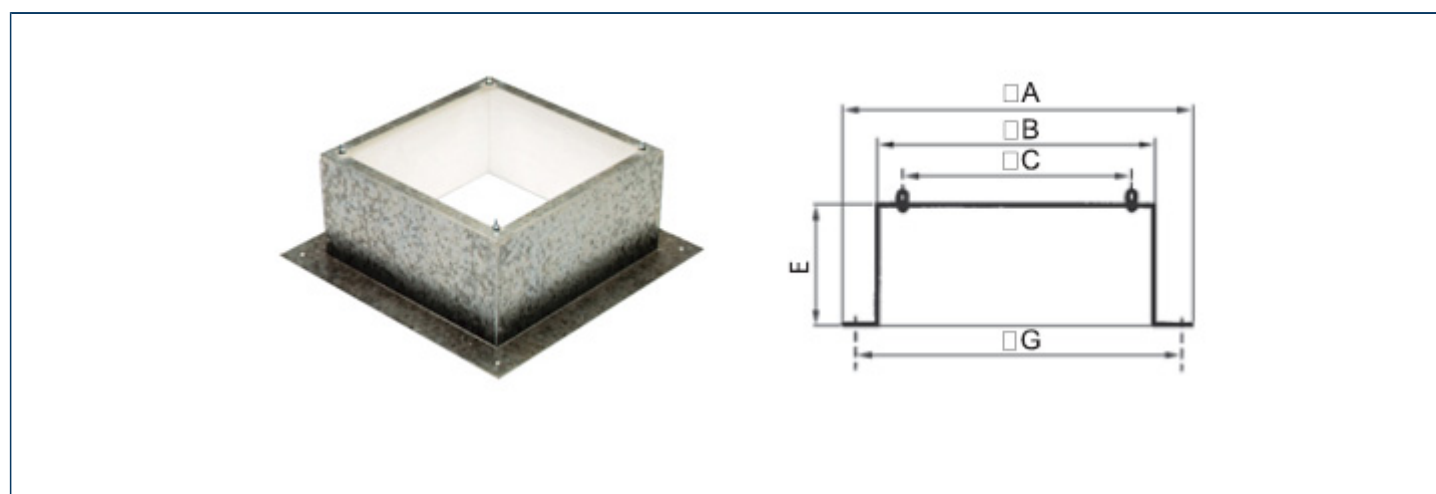

Tillämpning

För att montera en fläkt på ett horisontellt tak som saknar stativ.

Konstruktion

Invärdig isolering för att undvika kondens. Enheten kommer komplett med skruvar och packning för vädertätning.

Beteckningar

Teknisk data

Modell
JBS 300
JBS 435
JBS 560
JBS 630
JBS 710
JBS 905
JBS 1100
JBS 1250

Dimensioner (mått i millimeter)

Modell JBS	A	B	C	E	G
300	470	289	245	300	380
435	600	419	330	300	510
560	725	544	450	300	635
630	795	614	535	300	705
710	875	694	590	300	785
905	1065	884	750	300	975
1100	1260	1079	840	400	1170