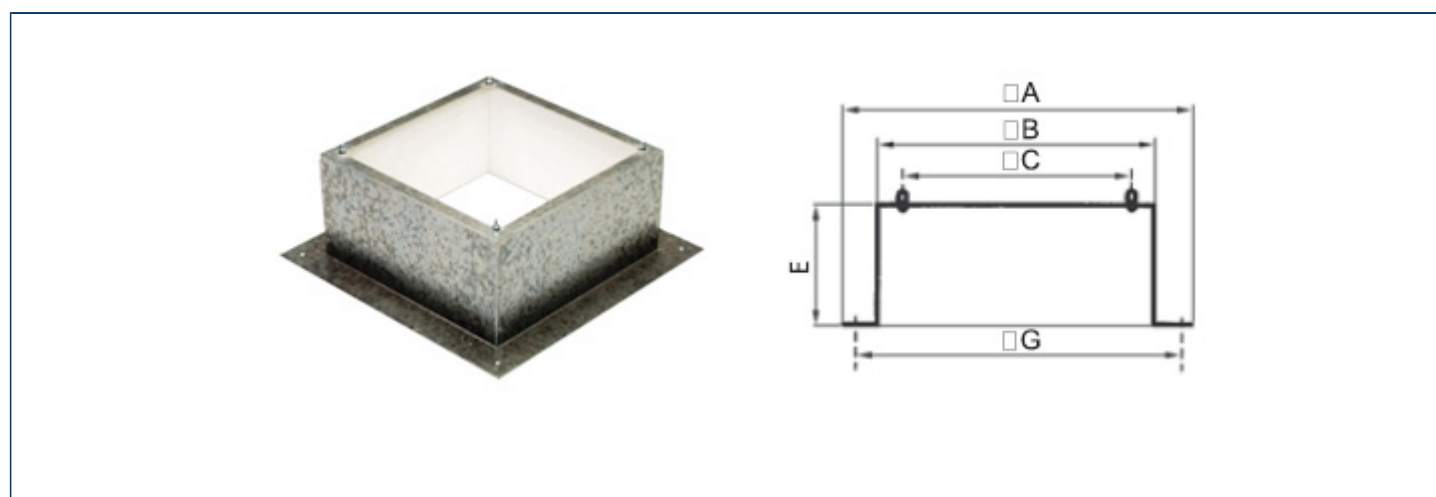

Dimensioner (mått i millimeter)

Modell JBS	A	B	C	E	G
300	470	289	245	300	380
435	600	419	330	300	510
560	725	544	450	300	635
630	795	614	535	300	705
710	875	694	590	300	785
905	1065	884	750	300	975
1100	1260	1079	840	400	1170