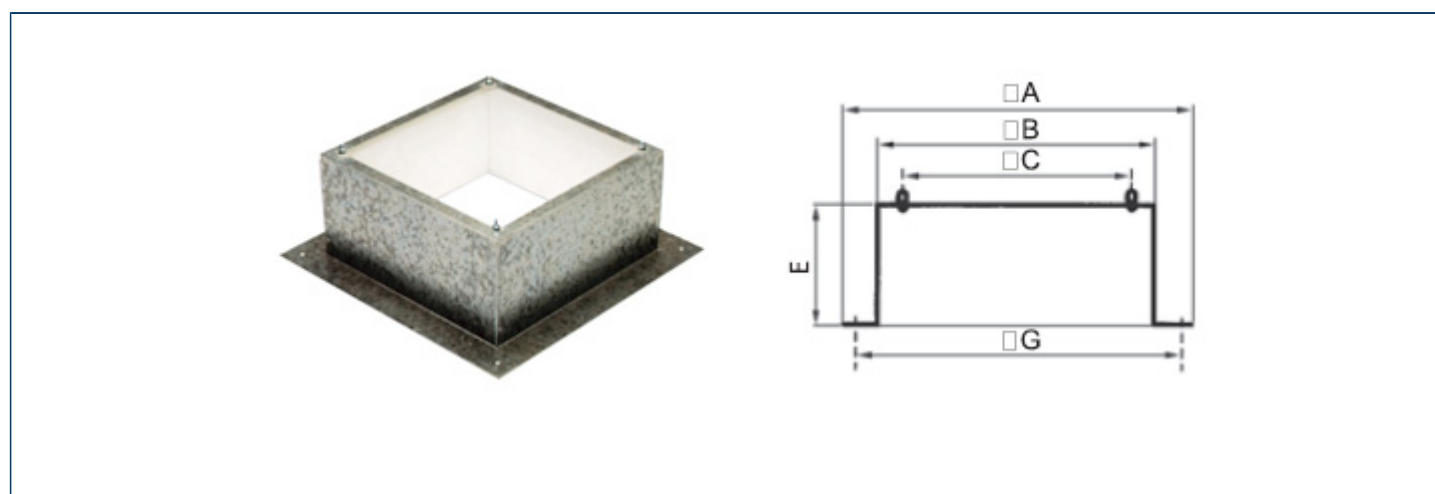

Tillämpning

För att montera en fläkt på ett horisontellt tak som saknar stativ.

Konstruktion

Invändig isolering för att undvika kondens. Enheten kommer komplett med skruvar och packning för vädertätning.

Beteckningar

Teknisk data

Modell
JBS 300
JBS 435
JBS 560
JBS 630
JBS 710
JBS 905
JBS 1100
JBS 1250

Dimensioner (mått i millimeter)

Modell JBS	A	B	C	E	G
300	470	289	245	300	380
435	600	419	330	300	510
560	725	544	450	300	635
630	795	614	535	300	705
710	875	694	590	300	785
905	1065	884	750	300	975
1100	1260	1079	840	400	1170