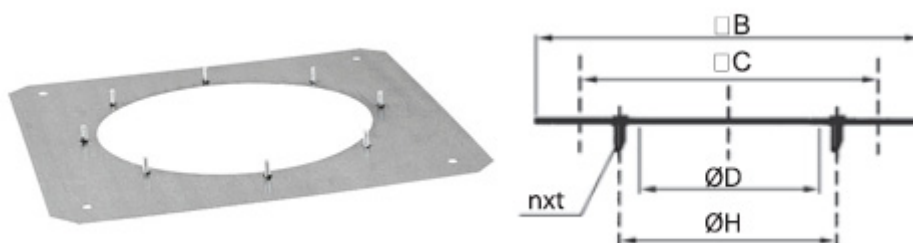

Beteckningar

Teknisk data

Modell
P 300
P 435
P 560
P 630
P 710
P 905
P 1100
P 1250

Dimensioner (mått i millimeter)

Modell JPA	B	C	ØD	nxt	ØH
300	289	245	182	4xM6	205
435	419	330	252	4xM8	280
560	544	450	358	8xM8	395
630	614	535	403	8xM10	450
710	694	590	503	12xM10	560
905	884	750	633	12xM10	690
1100	1079	840	713	16xM10	770
1250	1230	950	1000	8xM12	1070