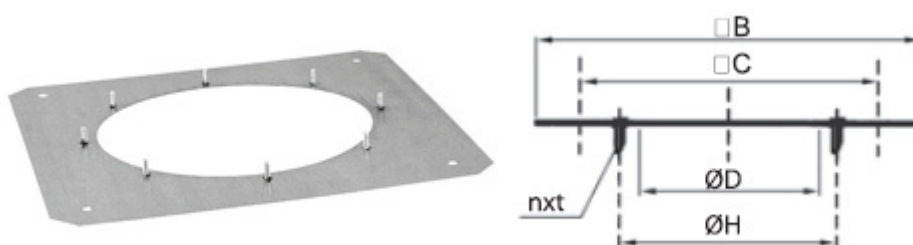

## Teknisk data

Modell
P 300
P 435
P 560
P 630
P 710
P 905
P 1100
P 1250

## Dimensioner (mått i millimeter)

Modell JPA	B	C	ØD	nxt	ØH
300	289	245	182	4xM6	205
435	419	330	252	4xM8	280
560	544	450	358	8xM8	395
630	614	535	403	8xM10	450
710	694	590	503	12xM10	560
905	884	750	633	12xM10	690
1100	1079	840	713	16xM10	770
1250	1230	950	1000	8xM12	1070