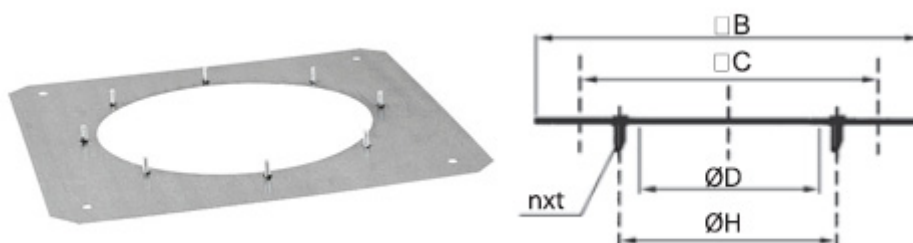

Dimensioner (mått i millimeter)

Modell JPA	B	C	ØD	nxt	ØH
300	289	245	182	4xM6	205
435	419	330	252	4xM8	280
560	544	450	358	8xM8	395
630	614	535	403	8xM10	450
710	694	590	503	12xM10	560
905	884	750	633	12xM10	690
1100	1079	840	713	16xM10	770
1250	1230	950	1000	8xM12	1070

VENTUR tekniska ab, Göteborg

Manufakturvägen 7A
SE-417 07 Göteborg, Sweden

VENTUR tekniska ab, Stockholm

Västberga Allé 1A
SE 126 30 HÄGERSTEN, Sweden