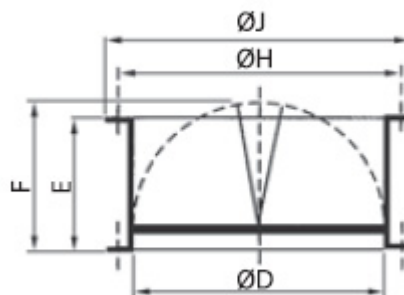

Tillämpning

Hindrar kallras när fläkten inte är i drift. Monteras vid fläktens inlopp med JPA-flänsen.

Beteckningar

Teknisk data

Modell
KZD 300
KZD 435
KZD 560-N
KZD 630-N
KZD 710-N
KZD 905-N
KZD 1100-N
KZD 1250

Dimensioner (mått i millimeter)

Modell JCA	ØD	E	F	ØH	ØJ
300	182	100	124	205	219
435	252	145	174	280	300
560-N	358	210	227	395	415
630-N	403	240	250	450	474
710-N	503	285	300	560	581
905-N	633	345	365	690	714
1100	713	295	390	770	794
1250	1004	560	560	1070	1110