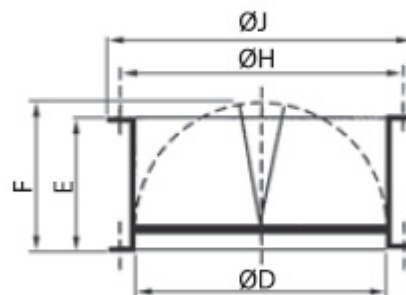

Tillämpning

Hindrar kallras när fläkten inte är i drift. Monteras vid fläktens inlopp med JPA-flänsen.

Beteckningar

Teknisk data

Modell
KZD 300
KZD 435
KZD 560
KZD 630
KZD 710
KZD 905
KZD 1100
KZD 1250

Dimensioner (mått i millimeter)

Modell JCA	ØD	E	F	ØH	ØJ
300	182	100	124	205	219
435	252	145	174	280	300
560-N	358	210	227	395	415
630-N	403	240	250	450	474
710-N	503	285	300	560	581
905-N	633	345	365	690	714
1100	713	295	390	770	794
1250	1004	560	560	1070	1110