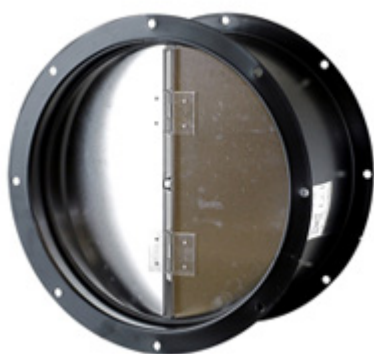

Dimensioner (mått i millimeter)

Modell JCA	ØD	E	F	ØH	ØJ
300	182	100	124	205	219
435	252	145	174	280	300
560-N	358	210	227	395	415
630-N	403	240	250	450	474
710-N	503	285	300	560	581
905-N	633	345	365	690	714
1100	713	295	390	770	794
1250	1004	560	560	1070	1110