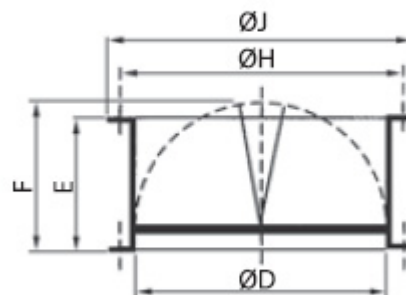

### Tillämpning

Hindrar kallras när fläkten inte är i drift. Monteras vid fläktens inlopp med JPA-flänsen.

## Dimensioner (mått i millimeter)

Modell JCA	ØD	E	F	ØH	ØJ
300	182	100	124	205	219
435	252	145	174	280	300
560-N	358	210	227	395	415
630-N	403	240	250	450	474
710-N	503	285	300	560	581
905-N	633	345	365	690	714
1100	713	295	390	770	794
1250	1004	560	560	1070	1110