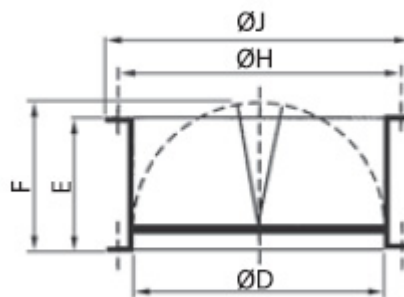

Tillämpning

Hindrar kallras när fläkten inte är i drift. Monteras vid fläktens inlopp med JPA-flänsen.

Beteckningar

Teknisk data

Modell
KZD 300
KZD 435
KZD 560-N
KZD 630-N
KZD 710-N
KZD 905-N
KZD 1100-N
KZD 1250

Dimensioner (mått i millimeter)

Modell JCA	ØD	E	F	ØH	ØJ
300	182	100	124	205	219
435	252	145	174	280	300
560-N	358	210	227	395	415
630-N	403	240	250	450	474
710-N	503	285	300	560	581
905-N	633	345	365	690	714
1100	713	295	390	770	794
1250	1004	560	560	1070	1110