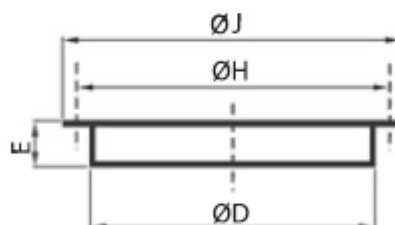

Tillämpning

Används när rund anslutning krävs direkt till fläkten. Monteras vid fläktens inlopp med JPA-flänsen eller monteras direkt på fläktplattan (nit eller skruvar medföljer ej).

Beteckningar

Teknisk data

Modell
K 300
K 435
K 560
K 630
K 710
K 905
K 1100
K 1250

Dimensioner (mått i millimeter)

Modell JBR	ØD	E	ØH	ØJ
300	182	55	205	219
435	252	55	280	300
560	358	55	395	415
630	403	63	450	474
710	503	69	560	581
905	633	69	690	714
1100	713	69	770	797
1250	1004	105	1070	1110