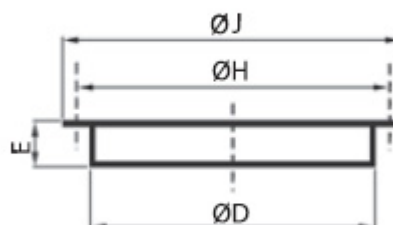

### Tillämpning

Används när rund anslutning krävs direkt till fläkten. Monteras vid fläktens inlopp med JPA-flänsen eller monteras direkt på fläktplattan (nit eller skruvar medföljer ej).

### Dimensioner (mått i millimeter)

Modell JBR	ØD	E	ØH	ØJ
300	182	55	205	219
435	252	55	280	300
560	358	55	395	415
630	403	63	450	474
710	503	69	560	581
905	633	69	690	714
1100	713	69	770	797
1250	1004	105	1070	1110