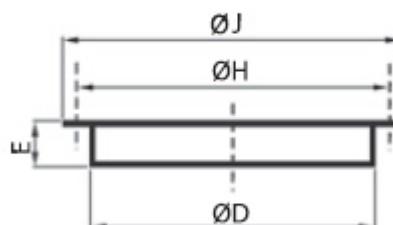

Tillämpning

Används när rund anslutning krävs direkt till fläkten. Monteras vid fläktens inlopp med JPA-flänsen eller monteras direkt på fläktplattan (nit eller skruvar medföljer ej).

Beteckningar

Teknisk data

Modell
K 300
K 435
K 560
K 630
K 710
K 905
K 1100
K 1250

Dimensioner (mått i millimeter)

Modell JBR	ØD	E	ØH	ØJ
300	182	55	205	219
435	252	55	280	300
560	358	55	395	415
630	403	63	450	474
710	503	69	560	581
905	633	69	690	714
1100	713	69	770	797
1250	1004	105	1070	1110