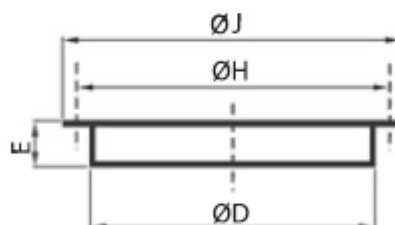

Dimensioner (mått i millimeter)

Modell JBR	ØD	E	ØH	ØJ
300	182	55	205	219
435	252	55	280	300
560	358	55	395	415
630	403	63	450	474
710	503	69	560	581
905	633	69	690	714
1100	713	69	770	797
1250	1004	105	1070	1110