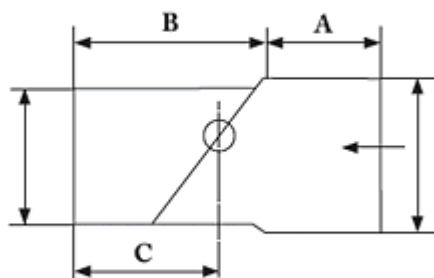

Beteckningar

1
C 160

1. Nominal diameter of wire

Teknisk data

Modell
C 125
C 160
C 200
C 250
C 315

Dimensioner (mått i millimeter)

Modell	A	B	C	Ø inlopp	Ø utlopp
Ø125	60	160	110	125	125
Ø160	60	200	130	160	160
Ø200	60	210	140	200	200
Ø250	60	260	170	250	250
Ø315	60	290	180	315	315