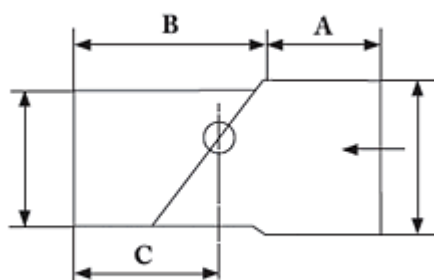

Beteckningar

1
C 160

1. Nominal diameter of wire

Teknisk data

Modell
C-125
C-160
C-200
C-250
C-315

Dimensioner (mått i millimeter)

Modell	A	B	C	Ø inlopp	Ø utlopp
Ø125	60	160	110	125	125
Ø160	60	200	130	160	160
Ø200	60	210	140	200	200
Ø250	60	260	170	250	250
Ø315	60	290	180	315	315