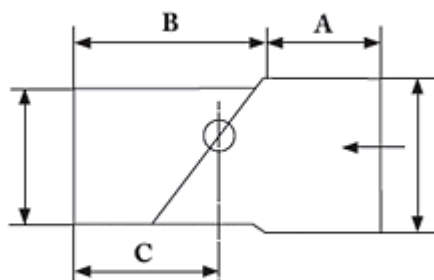

Beteckningar

1
C 160

1. Nominal diameter of wire

Teknisk data

Modell
C 125
C 160
C 200
C 250
C 315

Dimensioner (mått i millimeter)

Modell	A	B	C	Ø inlopp	Ø utlopp
Ø125	60	160	110	125	125
Ø160	60	200	130	160	160
Ø200	60	210	140	200	200
Ø250	60	260	170	250	250
Ø315	60	290	180	315	315