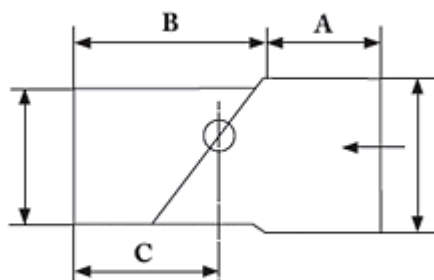

**Beteckningar**

1
C 160

1. Nominal diameter of wire

Teknisk data

Modell
C-125
C-160
C-200
C-250
C-315

Dimensioner (mått i millimeter)

Modell	A	B	C	Ø inlopp	Ø utlopp
Ø125	60	160	110	125	125
Ø160	60	200	130	160	160
Ø200	60	210	140	200	200
Ø250	60	260	170	250	250
Ø315	60	290	180	315	315