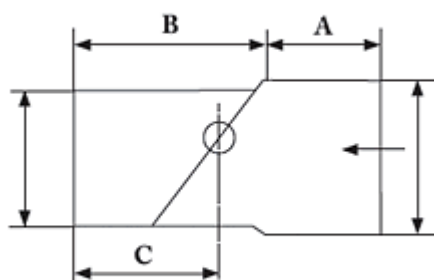

**Beteckningar**

1
C 160

1. Nominal diameter of wire

Teknisk data

Modell
C-125
C-160
C-200
C-250
C-315

Dimensioner (mått i millimeter)

Modell	A	B	C	Ø inlopp	Ø utlopp
Ø125	60	160	110	125	125
Ø160	60	200	130	160	160
Ø200	60	210	140	200	200
Ø250	60	260	170	250	250
Ø315	60	290	180	315	315