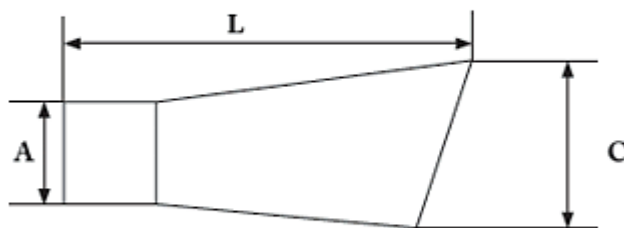

## Dimensioner (mått i millimeter)

Model	ØA	L	ØC
Ø125	60	160	155
Ø160	60	200	245
Ø200	60	210	255
Ø250	60	260	310

**VENTUR tekniska ab, Göteborg**

Manufakturgatan 7A  
SE-417 07 Göteborg, Sweden

Tel. +46 31-23 50 80  
fax +46 31-23 87 98