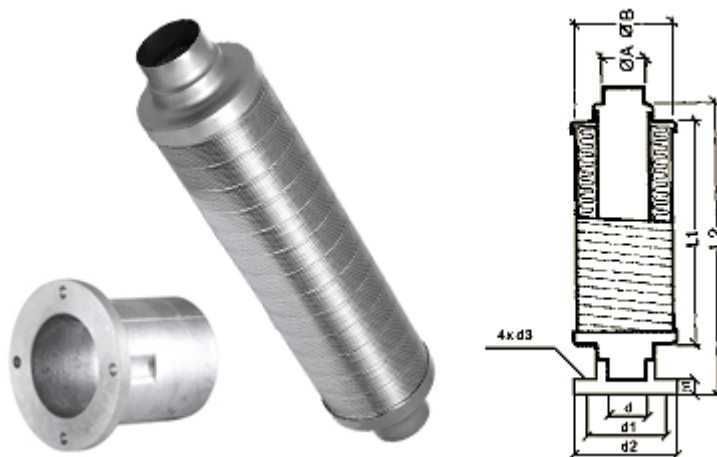

Beteckningar

Teknisk data

Modell
SC10
SC20
SC/DSC/PSC30
SC/DSC/PSC40
SC46/SC50

Dimensioner (mått i millimeter)

Ljuddämpare som är böjbar*

Modell	A	B	d	d1	d2	d3	hi	L1	L2
SC10	50	105	45	68	80	6.0	6	455	610
SC20	50	105	45	68	80	6.0	6	455	610
DSC/PSC/SC30	70	125	60	85	100	7.0	8	455	620
DSC/PSC/SC40	80	125	75	110	130	9.0	10	455	630
SC50	100	150	95	130	145	9.0	12	455	640