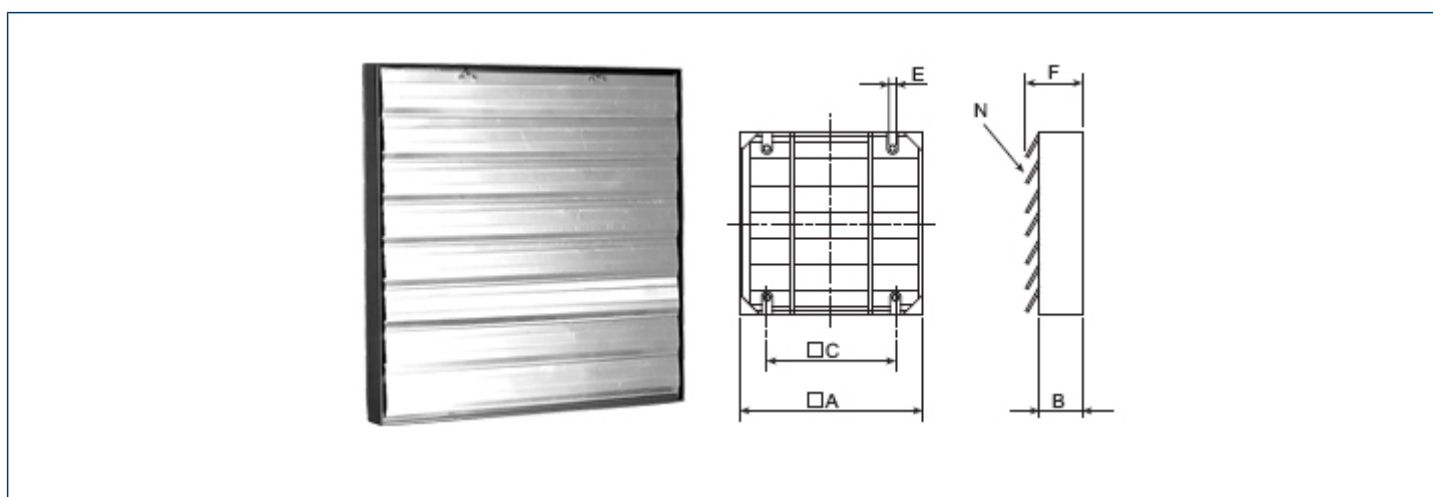

Dimensioner (mått i millimeter)

Modell	A	B	C
PER-250 CN	333	40	287
PER-355 CN	398	40	352
PER-400 CN	451	40	405
PER-450 CN	504	40	458
PER-500 CN	557	40	511