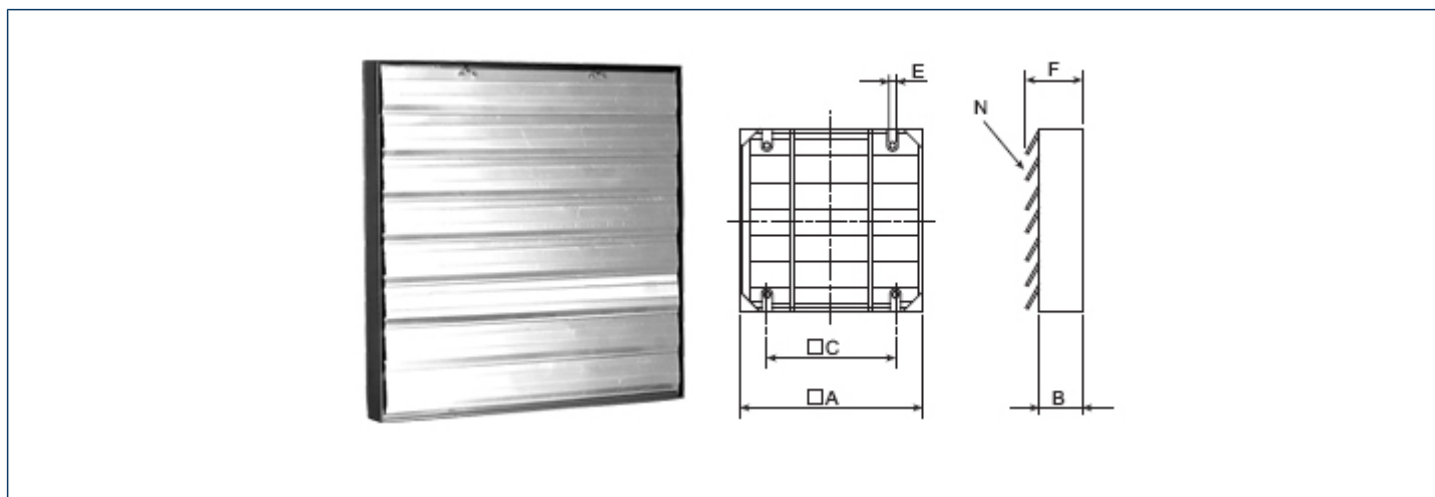

Dimensioner (mått i millimeter)

Modell	A	B	C
PER-250 CN	333	40	287
PER-355 CN	398	40	352
PER-400 CN	451	40	405
PER-450 CN	504	40	458
PER-500 CN	557	40	511